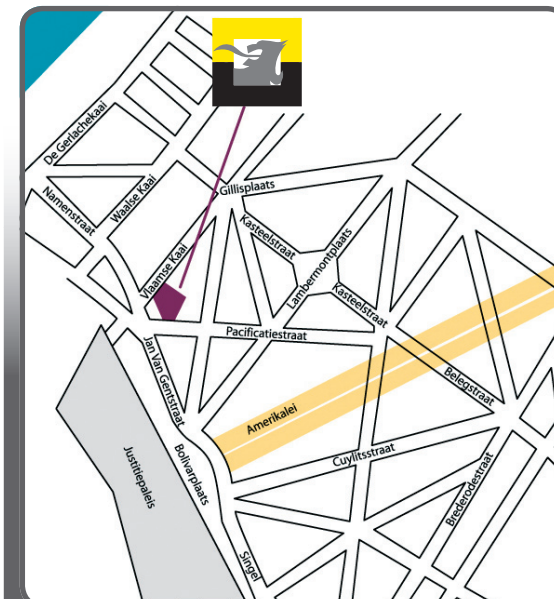

Hoe de Zuiderkroon bereiken?

Met het openbaar vervoer:

Je kan de Zuiderkroon makkelijk bereiken met het openbaar vervoer. Vanuit het station Antwerpen Berchem, heb je de keuze uit volgende lijnen, die een halte hebben vlakbij de Zuiderkroon:

- Bus 30 (Zuid - Borgerhout - Berchem - Zuid) - Richting Zuid - Perron 22 of 24

Halte: Antwerpen Waterpoort.

- Tram 8 (Eksterlaar - Bolivarplaats) - richting Bolivarplaats - Perron 13

Halte: Museum.

Met de wagen:

Op de Antwerpse ring neem je de uitrit Schelde-Hoboken. Aan de lichten sla je linksaf. Steek de Bolivarplaats over. Neem dan de 2^e straat rechtsaf. Er is vrije parkeergelegenheid op de Gerlachekaai, op 3 minuten wandelafstand van de Zuiderkroon.