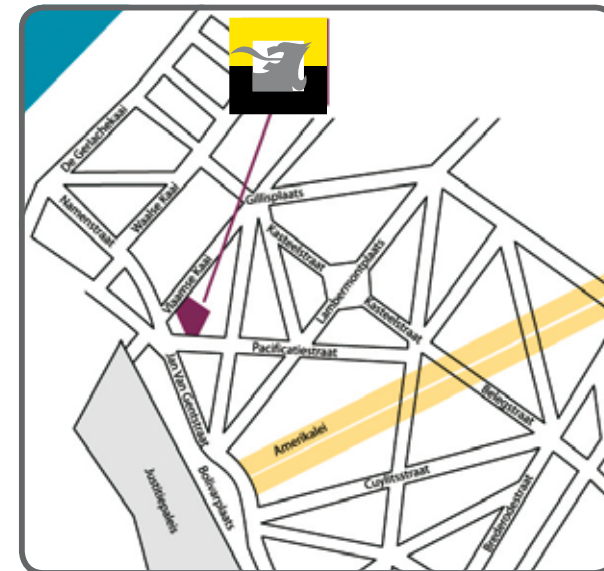

ZUIDERKROON ANTWERPEN

VLAAMSE KAAI 81/83 - 2000 ANTWERPEN

Hoe de Zuiderkroon bereiken?

Met het openbaar vervoer:

Je kan de Zuiderkroon makkelijk bereiken met het openbaar vervoer. Vanuit het station Antwerpen Berchem, heb je de keuze uit volgende lijnen, die een halte hebben vlakbij de Zuiderkroon:

- Bus 30 (Zuid - Borgerhout - Berchem - Zuid) - Richting Zuid - Perron 22 of 24 > Halte: Antwerpen Waterpoort.
- Tram 8 (Eksterlaar - Bolivarplaats) - richting Bolivarplaats - Perron 13 > Halte: Museum.

Met de wagen:

Op de Antwerpse ring neem je de uitrit Schelde-Hoboken. Aan de lichten sla je linksaf. Steek de Bolivarplaats over. Neem dan de 2^e straat rechtsaf. Er is vrije parkeergelegenheid op de Gerlachekaai, op 3 minuten wandelafstand van de Zuiderkroon.